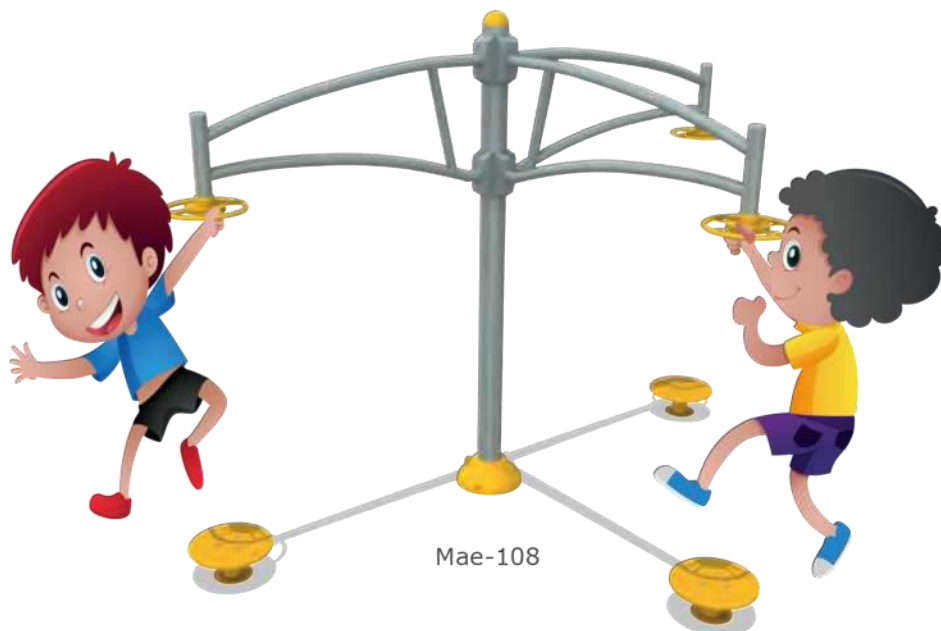

Dimensions

Use Zone: 310 cmx170 cm

Safety Zone: 410 cmx270 cm

Height: 220 cm

Mae-108