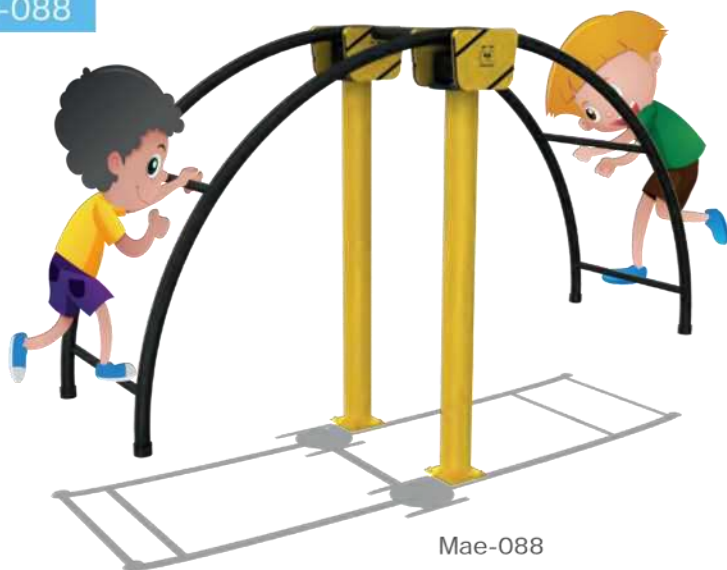

Mae-088

Mae-088