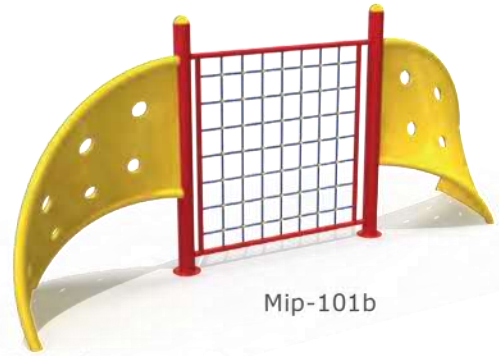

#### Dimensions

-  Use Zone: 230x200 cm
-  Safety Zone: 330x300 cm
-  Height: 230 cm

Mip-101b