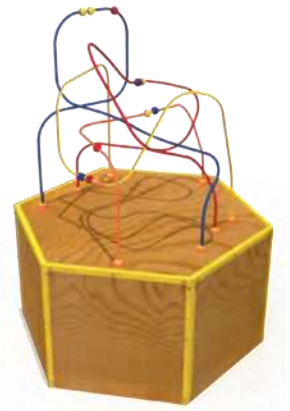

Mae-110a

Mae-110b

Dimensions Mae-110a		Dimensions Mae-110b	
W	50 cm	W	100 cm
D	50 cm	D	85 cm
H	84 cm	H	125 cm