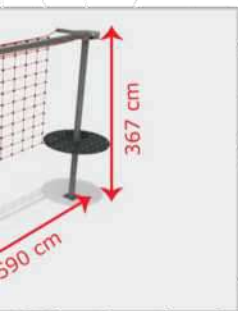

Mac-002 Rectangle